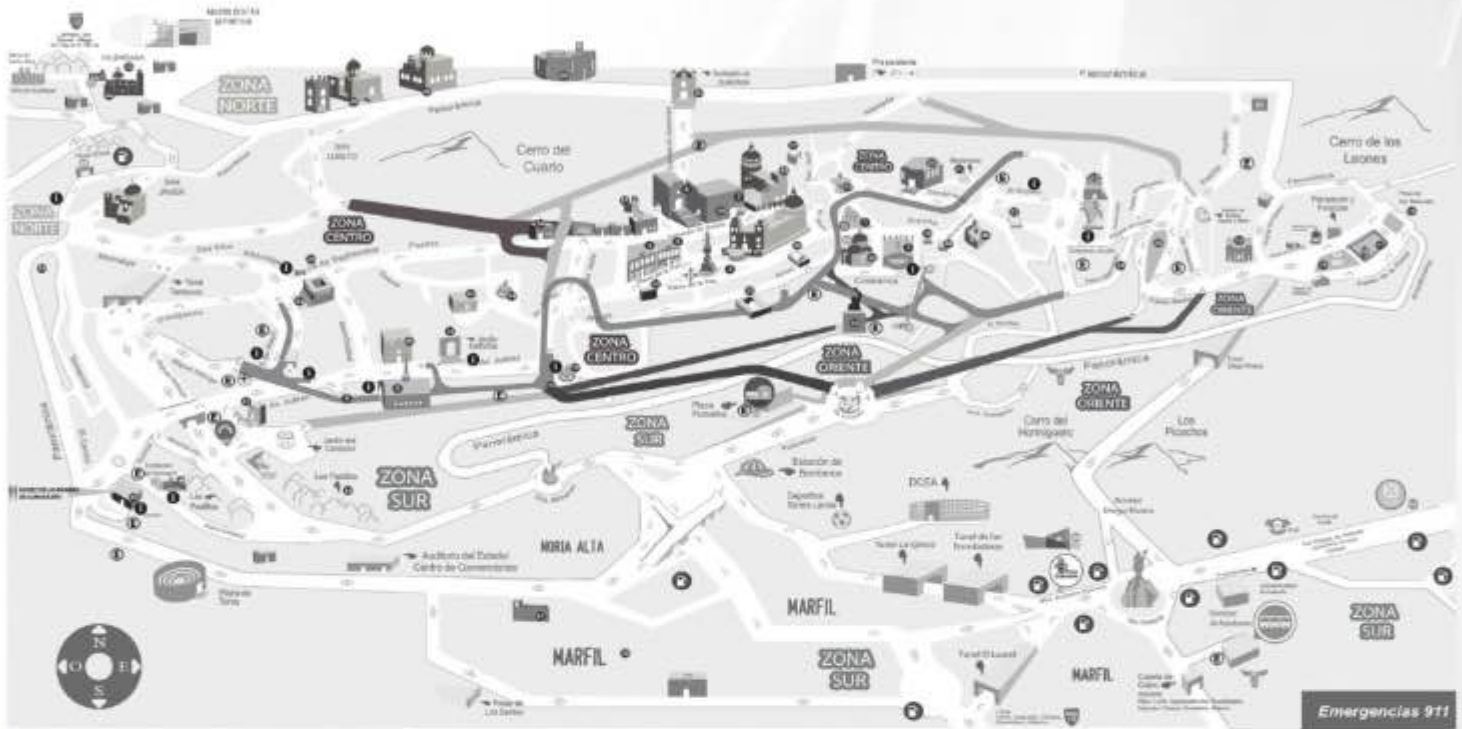

Atractivos Turísticos

- 1 Jardín de la Unión
- 2 Teatro Juárez
- 3 Plaza de la Paz
- 4 Museo Palacio de los Poderes
- 5 Casa de los Conde de Ru y Valenciana
- 6 Universidad de Guanajuato
- 7 Antigua Colegio Jesuita
- 8 Mercado Hidalgo
- 9 Subterránea Miguel Hidalgo
- 10 Plaza de los Ángeles
- 11 Callejón del Beso
- 12 Los Pastillos
- 13 Plaza del Baratillo
- 14 Plaza de San Fernando
- 15 Jardín Reforma
- 16 Parque Florencio Antillón
- 17 Presa de la Olla

PLAZAS COMERCIALES

- 1 Plaza Alajía
- 2 Plaza Pozuelos
- 3 Plaza Galereña
- 4 Plaza Cantador

- 18 Presa de San Renovato
- 19 Escuela Normal Oficial de Guanajuato
- 20 Teatro Principal
- 21 Plaza de Mexiamora
- 22 Puente El Campanero
- 23 Teatro Cervantes
- 24 Calle del Padre Belauzarán
- 25 Jardín Embajadoras
- 26 Mina de Rayas
- 27 Mina de Cata
- 28 Mina Experimental El Nopal
- 29 Ex estación de Ferrocarril
- 30 Funicular
- 31 Bocamina de San Ramón
- 32 Mina de la Valenciana
- 33 Mesón de San Antonio
- 34 Plaza Casimiro Chowel