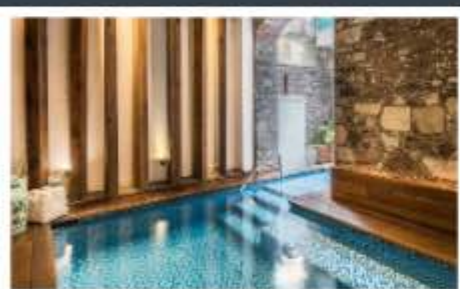

gerencia@casaflorencia.mx

www.hotels.cloudbeds.com

Ubicación

Allende No. 7

Amenidades

- Salones para reuniones
- 1 salón
- Capacidad máxima 40 personas
- Capacidad mínima 20 personas
- Jardines y Terrazas para eventos