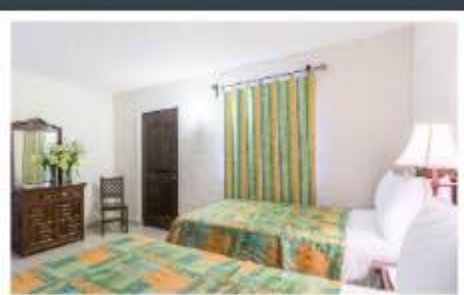

Datos de Contacto:

@HotelCastilloSantaCecilia

reservaciones@stayberry.com

Tel. 473 732 24 64

www.hoteleslaabadia.com

CONSEJO
TURÍSTICO DE
GUANAJUATO CAPITAL